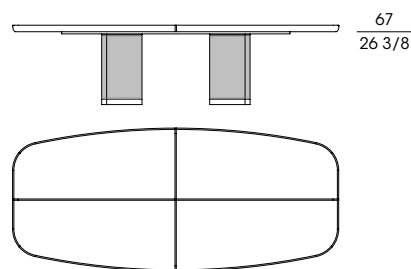

GORDON

Serie di tavoli con il piano rettangolare o rotondo con la struttura e i divisori del top in massiccio di acero (fin.98). Il piano è in multistrato di pino con inserti disponibili in:

- palissandro india;
- marmo nelle versioni: calacatta, Portoro, Zebrino, Velvet Brown, Calacatta viola e Grigio astratto;
- cuoio;
- mogano sapelli pommelè disponibile nelle finiture: biscotto (fin.2E), cenere (fin.2F) e carbone (fin.2G).

Le colonne sono in pannelli di fibra di legno rivestite in cuoio e i profili delle basi, così come gli inserti del piano, sono verniciati in colore bronzo effetto naturale. La versione rotonda da cm 250 prevede un piano girevole con inserto in vetro glacé.

A series of rectangular or square tables with the structure and the dividers of the top in solid maple (fin.98). The top is in poplar plywood with inserts available in:

- indian rosewood;
- marble as follows: calacatta, Portoro, Zebrino, Velvet Brown, Calacatta purple and grigio astratto marble;
- saddle leather;
- sapele pommelle mahogany available in three finishes: biscuit (fin.2E), ash grey (fin.2F) and carbon (fin.2G)

The columns are in mdf covered with saddle leather and the profiles of the bases, as well as the top inserts, are painted in a bronze colour with natural effect. The 250 cm round version has a lazy Susan insert in glacé glass.

70000

Tavolo rettangolare in acero gambe in cuoio, inserti palissandro
Rectangular table in maple saddle leather legs, rosewood inserts
cm 300 x 132 x h 73
in 118 1/8 x 52 x h 28 3/4